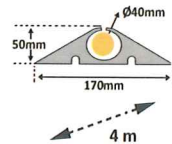

# Protector de cable

CPB653 3 m  
CPB655 5 m

CPB653 758136973
---------------------

CPB655 758136974
---------------------

Modelo	CPB653	CPB655
Código	758136973	758136974
Ø máximo del cable	15 mm	15 mm
Longitud	3 m	5 m
Dimensiones (l x al)	66 x 15 mm	170 x 50 mm

# Protector de cable

WP100

WP170

Modelo	WP100	WP170
Código	745800010	745800020
Ø máximo del cable	20 mm	40 mm
Longitud	10 m	4 m
Dimensiones (l x al)	100 x 30 mm	170 x 50 mm
Peso neto	15,5 kg	17,3 kg

WP100 745800010
--------------------