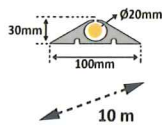

# Protector de cable

CPB653 3 m  
CPB655 5 m

CPB653 758136973
---------------------

CPB655 758136974
---------------------

Modelo	CPB653	CPB655
Código	758136973	758136974
Ø máximo del cable	15 mm	15 mm
Longitud	3 m	5 m
Dimensiones (l x al)	66 x 15 mm	170 x 50 mm

# Protector de cable

WP100

WP170

Modelo	WP100	WP170
Código	745800010	745800020
Ø máximo del cable	20 mm	40 mm
Longitud	10 m	4 m
Dimensiones (l x al)	100 x 30 mm	170 x 50 mm
Peso neto	15,5 kg	17,3 kg

WP100 745800010
--------------------