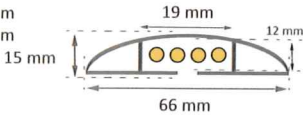

# Señal de suelo mojado

Caballero de señalización universal y prevención del accidente por suelo mojado.

56000CT 758136799
----------------------

Modelo	S6000CT
Código	758136799
Dimensiones	330 x 680 mm
Peso neto	1 kg

# Protector de cable

CPB653 3 m  
CPB655 5 m

CPB653 758136973
---------------------

CPB655 758136974
---------------------

Modelo	CPB653	CPB655
Código	758136973	758136974
Ø máximo del cable	15 mm	15 mm
Longitud	3 m	5 m
Dimensiones (l x al)	66 x 15 mm	170 x 50 mm

# Protector de cable

WP100

WP170

Modelo	WP100	WP170
Código	745800010	745800020
Ø máximo del cable	20 mm	40 mm
Longitud	10 m	4 m
Dimensiones (l x al)	100 x 30 mm	170 x 50 mm
Peso neto	15,5 kg	17,3 kg

WP100 745800010
--------------------