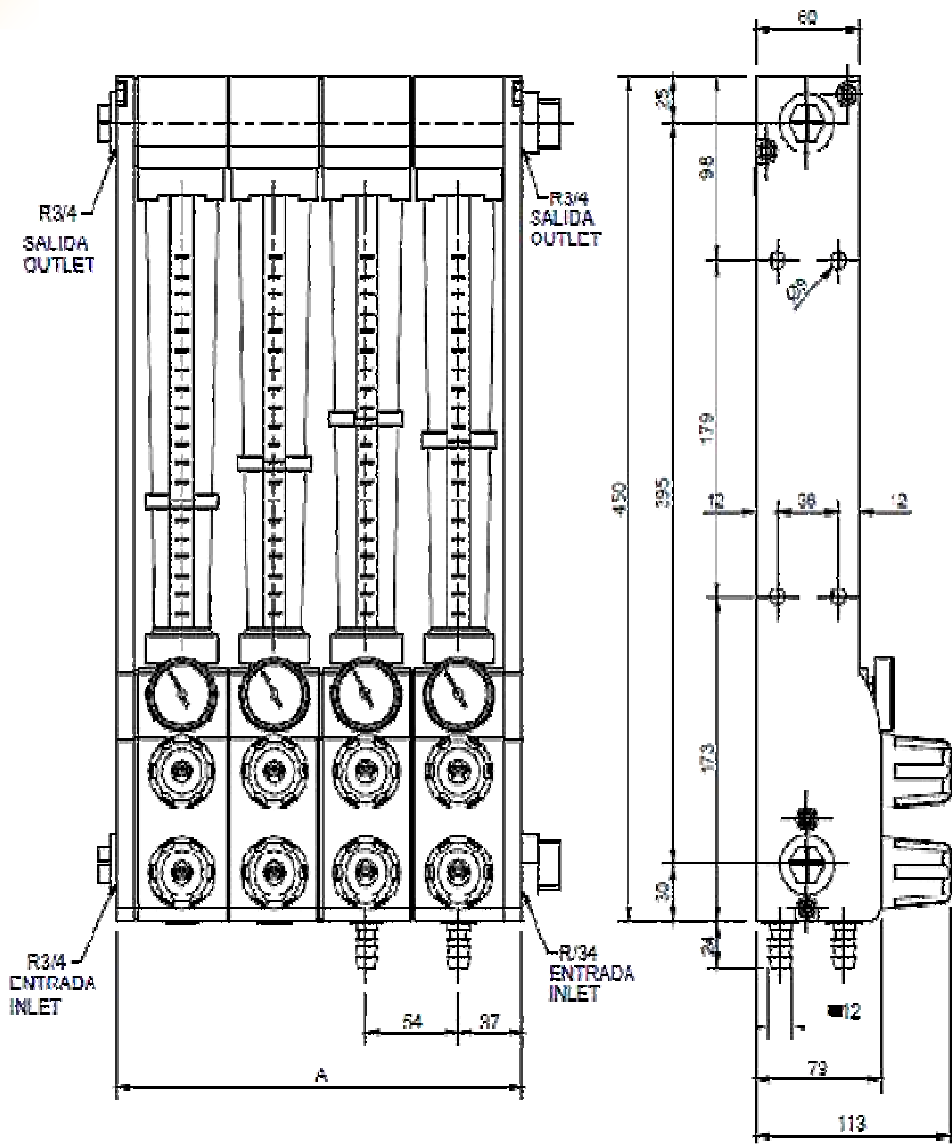

# CAUDALIMETROS WATER FLOW REGULATORS

ZR MODEL

ZS MODEL

N° Zonas	1	2	3	4	5	6	7	8	9	10	11	12
Medidas "A" "A" sizes	73	126	179	231	284	339	392	444	497	552	607	659