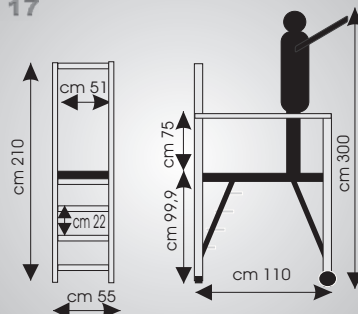

Garantía
5 años

CAPACIDAD
Kg 150

Kg 17