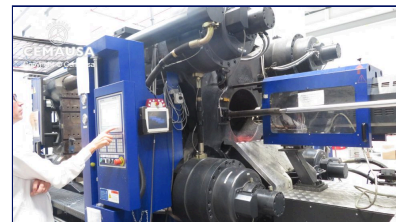

**Inyectora termoplástico 1000
ton.**

HAITIAN JUPITER 10800 II

Ref: CEM-25082

90.000 €