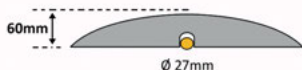

# FAST60NJ

Reductor de velocidad de goma pura. Max 40 T, con efecto retardante máxima de 15 a 30 km/h. Con paso de cables con un diámetro de 27 mm. Puede ser rematado en cada lado por una pieza de acabado redondeado. Se puede acoplar al suelo con clavos, tornillos con tacos o pegamento de poliuretano. El reductor tiene una longitud de 500 mm, ampliable a la longitud deseada.

	4	4 x Ø 12mm	4	1 x Ø 27mm
	X	2 x Ø 12mm	2	1 x Ø 27mm

mm	500 x 430 x 60	250 x 430 x 60	Ø12 x 120	Ø12 x 300	
Kgs	22.000	7.600	0.590	0.250	0.370

ACCESORIOS OPCIONALES			
	Código	Modelo	P.V.P.
- Conjunto terminal 1 amar./1 negro	758136710	FASTEND	38€
Dimensiones (l x an x al): 250 x 430 x 60 mm. Peso neto: 7,6 kg.			
- Tornillo con taco metálico Ø 12 x 120 mm (4 uds)	758136718	FSAFE4SB	6,40€
- Clavo metálico Ø 12 x 300 mm (1 uds)	758136901	SPIKES	1,70€
- H de unión (4 uds)	758136897	SPEEDH4SB	4€

	4	2 x Ø 12mm	1 x Ø 27mm
	X	2 x Ø 12mm	X

mm	350 x 250 x 50	350 x 200 x 50	400 x 250 x 70	400 x 220 x 70	Ø12 x 120	Ø12 x 300	
Kgs	9.200	4.500	13.800	7.000	0.590	0.250	0.370

ACCESORIOS OPCIONALES			
	Código	Modelo	P.V.P.
- Conjunto terminal 1 amar./1 negro (para SPEED50)	758136898	SPEND50	32€
Dimensiones (l x an x al): 350 x 200 x 50 mm. Peso neto: 4,5 kg.			
- Conjunto terminal 1 amar./1 negro (para SPEED70)	758136899	SPEND70	40€
Dimensiones (l x an x al): 400 x 220 x 70 mm. Peso neto: 7 kg.			
- Tornillo con taco metálico Ø 12 x 120 mm (4 uds)	758136718	FSAFE4SB	6,40€
- Clavo metálico Ø 12 x 300 mm (1 uds)	758136901	SPIKES	1,70€
- H de unión (4 uds)	758136897	SPEEDH4SB	4€