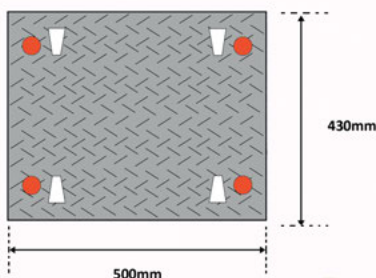

# FAST60NJ

Reductor de velocidad de goma pura. Max 40 T, con efecto retardante máxima de 15 a 30 km/h. Con paso de cables con un diámetro de 27 mm. Puede ser rematado en cada lado por una pieza de acabado redondeado. Se puede acoplar al suelo con clavos, tornillos con tacos o pegamento de poliuretano. El reductor tiene una longitud de 500 mm, ampliable a la longitud deseada.

	4	4 x Ø 12mm	4	1 x Ø 27mm
	X	2 x Ø 12mm	2	1 x Ø 27mm

mm	500 x 430 x 60	250 x 430 x 60	Ø12 x 120	Ø12 x 300	
Kgs	22.000	7.600	0.590	0.250	0.370

ACCESORIOS OPCIONALES			
	Código	Modelo	P.V.P.
- Conjunto terminal 1 amar./1 negro	758136710	FASTEND	38€
Dimensiones (l x an x al): 250 x 430 x 60 mm. Peso neto: 7,6 kg.			
- Tornillo con taco metálico Ø 12 x 120 mm (4 uds)	758136718	FSAFE4SB	6,40€
- Clavo metálico Ø 12 x 300 mm (1 uds)	758136901	SPIKES	1,70€
- H de unión (4 uds)	758136897	SPEEDH4SB	4€

Código	Modelo	Dimensiones	Peso neto	P.V.P.
758136709	FAST60NJ	500 x 430 x 60 mm	22 kg	85€

**SPEED50-SPEED70**

Reductor de caucho reciclado. Max 20 T, con un efecto retardante máximo de 30 km/h. Con paso de cables con un diámetro de 27 mm. Disponible en amarillo y negro. Puede ser rematado en cada lado por una pieza de acabado redondeado. Se puede acoplar al suelo con clavos, tornillos con tacos o pegamento de poliuretano. El reductor tiene una longitud de 250 mm, ampliable a la longitud deseada.