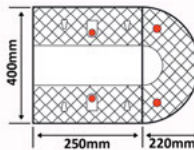

	4	4 x Ø 12mm	4	1 x Ø 27mm
	X	2 x Ø 12mm	2	1 x Ø 27mm

mm	500 x 430 x 60	250 x 430 x 60	Ø12 x 120	Ø12 x 300	
Kgs	22.000	7.600	0.590	0.250	0.370

ACCESORIOS OPCIONALES			
	Código	Modelo	P.V.P.
- Conjunto terminal 1 amar./1 negro	758136710	FASTEND	38€
Dimensiones (l x an x al): 250 x 430 x 60 mm. Peso neto: 7,6 kg.			
- Tornillo con taco metálico Ø 12 x 120 mm (4 uds)	758136718	FSAFE4SB	6,40€
- Clavo metálico Ø 12 x 300 mm (1 uds)	758136901	SPIKES	1,70€
- H de unión (4 uds)	758136897	SPEEDH4SB	4€

Código	Modelo	Dimensiones	Peso neto	P.V.P.
758136709	FAST60NJ	500 x 430 x 60 mm	22 kg	85€

**SPEED50-SPEED70**

Reductor de caucho reciclado. Max 20 T, con un efecto retardante máximo de 30 km/h. Con paso de cables con un diámetro de 27 mm. Disponible en amarillo y negro. Puede ser rematado en cada lado por una pieza de acabado redondeado. Se puede acoplar al suelo con clavos, tornillos con tacos o pegamento de poliuretano. El reductor tiene una longitud de 250 mm, ampliable a la longitud deseada.

	4	2 x Ø 12mm	1 x Ø 27mm
	X	2 x Ø 12mm	X

mm	350 x 250 x 50	350 x 200 x 50	400 x 250 x 70	400 x 220 x 70	Ø12 x 120	Ø12 x 300	
Kgs	9.200	4.500	13.800	7.000	0.590	0.250	0.370

ACCESORIOS OPCIONALES			
	Código	Modelo	P.V.P.
- Conjunto terminal 1 amar./1 negro (para SPEED50)	758136898	SPEND50	32€
Dimensiones (l x an x al): 350 x 200 x 50 mm. Peso neto: 4,5 kg.			
- Conjunto terminal 1 amar./1 negro (para SPEED70)	758136899	SPEND70	40€
Dimensiones (l x an x al): 400 x 220 x 70 mm. Peso neto: 7 kg.			
- Tornillo con taco metálico Ø 12 x 120 mm (4 uds)	758136718	FSAFE4SB	6,40€
- Clavo metálico Ø 12 x 300 mm (1 uds)	758136901	SPIKES	1,70€
- H de unión (4 uds)	758136897	SPEEDH4SB	4€