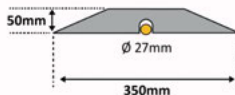

	4	4 x Ø 12mm	4	1 x Ø 27mm
	X	2 x Ø 12mm	2	1 x Ø 27mm

mm	500 x 430 x 60	250 x 430 x 60	Ø12 x 120	Ø12 x 300	
Kgs	22.000	7.600	0.590	0.250	0.370

ACCESORIOS OPCIONALES			
	Código	Modelo	P.V.P.
- Conjunto terminal 1 amar./1 negro	758136710	FASTEND	38€
Dimensiones (l x an x al): 250 x 430 x 60 mm. Peso neto: 7,6 kg.			
- Tornillo con taco metálico Ø 12 x 120 mm (4 uds)	758136718	FSAFE4SB	6,40€
- Clavo metálico Ø 12 x 300 mm (1 uds)	758136901	SPIKES	1,70€
- H de unión (4 uds)	758136897	SPEEDH4SB	4€

Código	Modelo	Dimensiones	Peso neto	P.V.P.
758136709	FAST60NJ	500 x 430 x 60 mm	22 kg	85€

**SPEED50-SPEED70**

Reductor de caucho reciclado. Max 20 T, con un efecto retardante máximo de 30 km/h. Con paso de cables con un diámetro de 27 mm. Disponible en amarillo y negro. Puede ser rematado en cada lado por una pieza de acabado redondeado. Se puede acoplar al suelo con clavos, tornillos con tacos o pegamento de poliuretano. El reductor tiene una longitud de 250 mm, ampliable a la longitud deseada.

	4	2 x Ø 12mm	1 x Ø 27mm
	X	2 x Ø 12mm	X

mm	350 x 250 x 50	350 x 200 x 50	400 x 250 x 70	400 x 220 x 70	Ø12 x 120	Ø12 x 300	
Kgs	9.200	4.500	13.800	7.000	0.590	0.250	0.370

ACCESORIOS OPCIONALES			
	Código	Modelo	P.V.P.
- Conjunto terminal 1 amar./1 negro (para SPEED50)	758136898	SPEND50	32€
Dimensiones (l x an x al): 350 x 200 x 50 mm. Peso neto: 4,5 kg.			
- Conjunto terminal 1 amar./1 negro (para SPEED70)	758136899	SPEND70	40€
Dimensiones (l x an x al): 400 x 220 x 70 mm. Peso neto: 7 kg.			
- Tornillo con taco metálico Ø 12 x 120 mm (4 uds)	758136718	FSAFE4SB	6,40€
- Clavo metálico Ø 12 x 300 mm (1 uds)	758136901	SPIKES	1,70€
- H de unión (4 uds)	758136897	SPEEDH4SB	4€