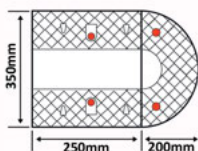

	4	4 x Ø 12mm	4	1 x Ø 27mm
	X	2 x Ø 12mm	2	1 x Ø 27mm

mm	500 x 430 x 60	250 x 430 x 60	Ø12 x 120	Ø12 x 300	
Kgs	22.000	7.600	0.590	0.250	0.370

ACCESORIOS OPCIONALES			
	Código	Modelo	P.V.P.
- Conjunto terminal 1 amar./1 negro	758136710	FASTEND	38€
Dimensiones (l x an x al): 250 x 430 x 60 mm. Peso neto: 7,6 kg.			
- Tornillo con taco metálico Ø 12 x 120 mm (4 uds)	758136718	FSAFE4SB	6,40€
- Clavo metálico Ø 12 x 300 mm (1 uds)	758136901	SPIKES	1,70€
- H de unión (4 uds)	758136897	SPEEDH4SB	4€

Código	Modelo	Dimensiones	Peso neto	P.V.P.
758136709	FAST60NJ	500 x 430 x 60 mm	22 kg	85€

**SPEED50-SPEED70**

Reductor de caucho reciclado. Max 20 T, con un efecto retardante máximo de 30 km/h. Con paso de cables con un diámetro de 27 mm. Disponible en amarillo y negro. Puede ser rematado en cada lado por una pieza de acabado redondeado. Se puede acoplar al suelo con clavos, tornillos con tacos o pegamento de poliuretano. El reductor tiene una longitud de 250 mm, ampliable a la longitud deseada.

	4	2 x Ø 12mm	1 x Ø 27mm
	X	2 x Ø 12mm	X

mm	350 x 250 x 50	350 x 200 x 50	400 x 250 x 70	400 x 220 x 70	Ø12 x 120	Ø12 x 300	
Kgs	9.200	4.500	13.800	7.000	0.590	0.250	0.370

ACCESORIOS OPCIONALES			
	Código	Modelo	P.V.P.
- Conjunto terminal 1 amar./1 negro (para SPEED50)	758136898	SPEND50	32€
Dimensiones (l x an x al): 350 x 200 x 50 mm. Peso neto: 4,5 kg.			
- Conjunto terminal 1 amar./1 negro (para SPEED70)	758136899	SPEND70	40€
Dimensiones (l x an x al): 400 x 220 x 70 mm. Peso neto: 7 kg.			
- Tornillo con taco metálico Ø 12 x 120 mm (4 uds)	758136718	FSAFE4SB	6,40€
- Clavo metálico Ø 12 x 300 mm (1 uds)	758136901	SPIKES	1,70€
- H de unión (4 uds)	758136897	SPEEDH4SB	4€