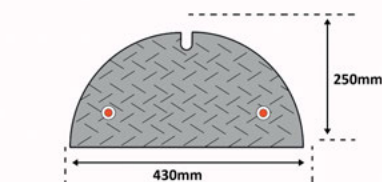

# FAST60NJ

Reductor de velocidad de goma pura. Max 40 T, con efecto retardante máxima de 15 a 30 km/h. Con paso de cables con un diámetro de 27 mm. Puede ser rematado en cada lado por una pieza de acabado redondeado. Se puede acoplar al suelo con clavos, tornillos con tacos o pegamento de poliuretano. El reductor tiene una longitud de 500 mm, ampliable a la longitud deseada.

	4	4 x Ø 12mm	4	1 x Ø 27mm
	X	2 x Ø 12mm	2	1 x Ø 27mm

mm	500 x 430 x 60	250 x 430 x 60	Ø12 x 120	Ø12 x 300	
Kgs	22.000	7.600	0.590	0.250	0.370

ACCESORIOS OPCIONALES			
	Código	Modelo	P.V.P.
- Conjunto terminal 1 amar./1 negro	758136710	FASTEND	38€
Dimensiones (l x an x al): 250 x 430 x 60 mm. Peso neto: 7,6 kg.			
- Tornillo con taco metálico Ø 12 x 120 mm (4 uds)	758136718	FSAFE4SB	6,40€
- Clavo metálico Ø 12 x 300 mm (1 uds)	758136901	SPIKES	1,70€
- H de unión (4 uds)	758136897	SPEEDH4SB	4€

Código	Modelo	Dimensiones	Peso neto	P.V.P.
758136709	FAST60NJ	500 x 430 x 60 mm	22 kg	85€

**SPEED50-SPEED70**

Reductor de caucho reciclado. Max 20 T, con un efecto retardante máximo de 30 km/h. Con paso de cables con un diámetro de 27 mm. Disponible en amarillo y negro. Puede ser rematado en cada lado por una pieza de acabado redondeado. Se puede acoplar al suelo con clavos, tornillos con tacos o pegamento de poliuretano. El reductor tiene una longitud de 250 mm, ampliable a la longitud deseada.