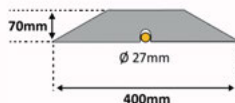

	4	4 x Ø 12mm	4	1 x Ø 27mm
	X	2 x Ø 12mm	2	1 x Ø 27mm

mm	500 x 430 x 60	250 x 430 x 60	Ø12 x 120	Ø12 x 300	
Kgs	22.000	7.600	0.590	0.250	0.370

ACCESORIOS OPCIONALES			
	Código	Modelo	P.V.P.
- Conjunto terminal 1 amar./1 negro	758136710	FASTEND	38€
Dimensiones (l x an x al): 250 x 430 x 60 mm. Peso neto: 7,6 kg.			
- Tornillo con taco metálico Ø 12 x 120 mm (4 uds)	758136718	FSAFE4SB	6,40€
- Clavo metálico Ø 12 x 300 mm (1 uds)	758136901	SPIKES	1,70€
- H de unión (4 uds)	758136897	SPEEDH4SB	4€

Código	Modelo	Dimensiones	Peso neto	P.V.P.
758136709	FAST60NJ	500 x 430 x 60 mm	22 kg	85€

**SPEED50-SPEED70**

Reductor de caucho reciclado. Max 20 T, con un efecto retardante máximo de 30 km/h. Con paso de cables con un diámetro de 27 mm. Disponible en amarillo y negro. Puede ser rematado en cada lado por una pieza de acabado redondeado. Se puede acoplar al suelo con clavos, tornillos con tacos o pegamento de poliuretano. El reductor tiene una longitud de 250 mm, ampliable a la longitud deseada.

	4	2 x Ø 12mm	1 x Ø 27mm
	X	2 x Ø 12mm	X

mm	350 x 250 x 50	350 x 200 x 50	400 x 250 x 70	400 x 220 x 70	Ø12 x 120	Ø12 x 300	
Kgs	9.200	4.500	13.800	7.000	0.590	0.250	0.370

ACCESORIOS OPCIONALES			
	Código	Modelo	P.V.P.
- Conjunto terminal 1 amar./1 negro (para SPEED50)	758136898	SPEND50	32€
Dimensiones (l x an x al): 350 x 200 x 50 mm. Peso neto: 4,5 kg.			
- Conjunto terminal 1 amar./1 negro (para SPEED70)	758136899	SPEND70	40€
Dimensiones (l x an x al): 400 x 220 x 70 mm. Peso neto: 7 kg.			
- Tornillo con taco metálico Ø 12 x 120 mm (4 uds)	758136718	FSAFE4SB	6,40€
- Clavo metálico Ø 12 x 300 mm (1 uds)	758136901	SPIKES	1,70€
- H de unión (4 uds)	758136897	SPEEDH4SB	4€

Código	Modelo	Dimensiones	Peso neto	P.V.P.
758136895	SPEED50	350 x 250 x 50 mm	9,2 kg	43€
758136896	SPEED70	400 x 250 x 70 mm	13,8 kg	57€