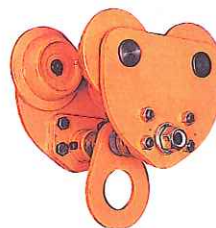

Polipastos eléctricos

metalworks

Polipasto eléctrico robusto 220 V. Se suministra con mando a distancia con cable (1,5 m), gancho de seguridad, roscas de fijación. Con interruptor de seguridad en el mando a distancia. Protección de clase IP54. Certificado. Cuando se usa con el doble gancho montado sobre el chasis de la bandera, puede elevar el doble del peso. En este caso se debe vigilar cuando el tope rojo esté en la parte superior, pues en este caso no funciona el tope final de carrera como de costumbre (cable simple). El interruptor fin de carrera de estos polipastos no funciona en trabajo doble.

Polipastos de cadena

metalworks

Polipasto excepcional para el uso medio duro. Perfecta relación calidad/precio.

Especificaciones: con cadenas cincadas y limitador de carga. Gancho giratorio con cierre de seguridad.

Soporte bandera

metalworks

Soporte para polipasto. Se suministra con soportes, pernos y tuercas para el montaje sobre tubos redondos Ø 48 mm.

Modelo	SP 750	SP 1100
Código	758611010	756811100
Longitud de brazo	750 mm	1.100 mm
Capacidad	600 kg	300 kg
Peso neto	22 kg	30 kg

Carro polipasto

metalworks

Tipo estándar. Para diferentes dimensiones de viguetas. Para perfiles de 88 a 203 mm. Observación: únicamente para la exportación fuera de la UE.

Modelo	HNRK2T
Código	758592020
Capacidad	2 T.
Ø de la polea	90 - 205 mm
Peso neto	21 kg